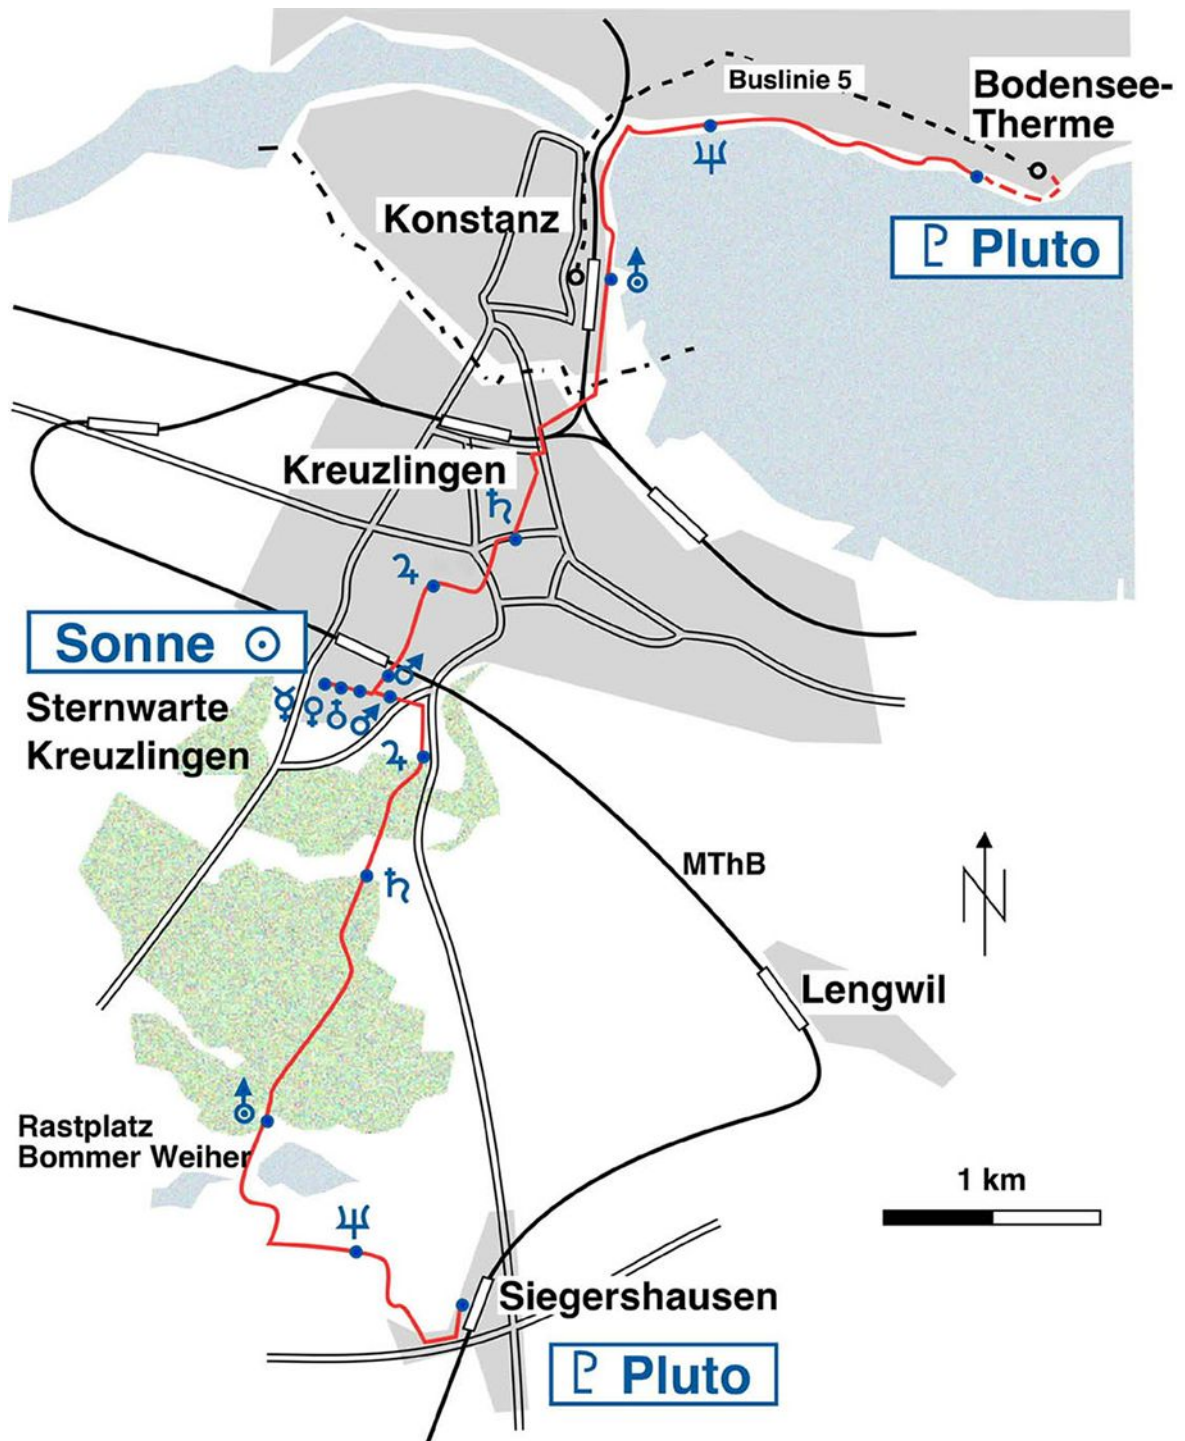

Die Planetenwege Nord und Süd

der Astronomischen Vereinigung Kreuzlingen

Unermesslich sind die Distanzen im Weltall. Allein schon in unserem Sonnensystem zählen die Kilometer zu Milliarden, für die meisten von uns unvorstellbare Zahlen, "astronomische Zahlen" eben. Damit Sie sich trotzdem eine Vorstellung machen können, hat die Astronomische Vereinigung Kreuzlingen (AVK) zwei Planetenwege in der Region Kreuzlingen ausgemessen und beschildert. Der Massstab der beiden Routen beträgt 1 : 1 Milliarde. Bei dieser Verkleinerung legen Sie mit jedem Schritt die doppelte Distanz Erde-Mond zurück, und bei einem gemütlichen Wandertempo schaffen Sie die drei- bis vierfache Lichtgeschwindigkeit.

Weitere Informationen über den Planetenweg, die Sternwarte, das Planetarium und die Astronomische Vereinigung Kreuzlingen finden Sie im Internet unter <http://www.avk.ch>.